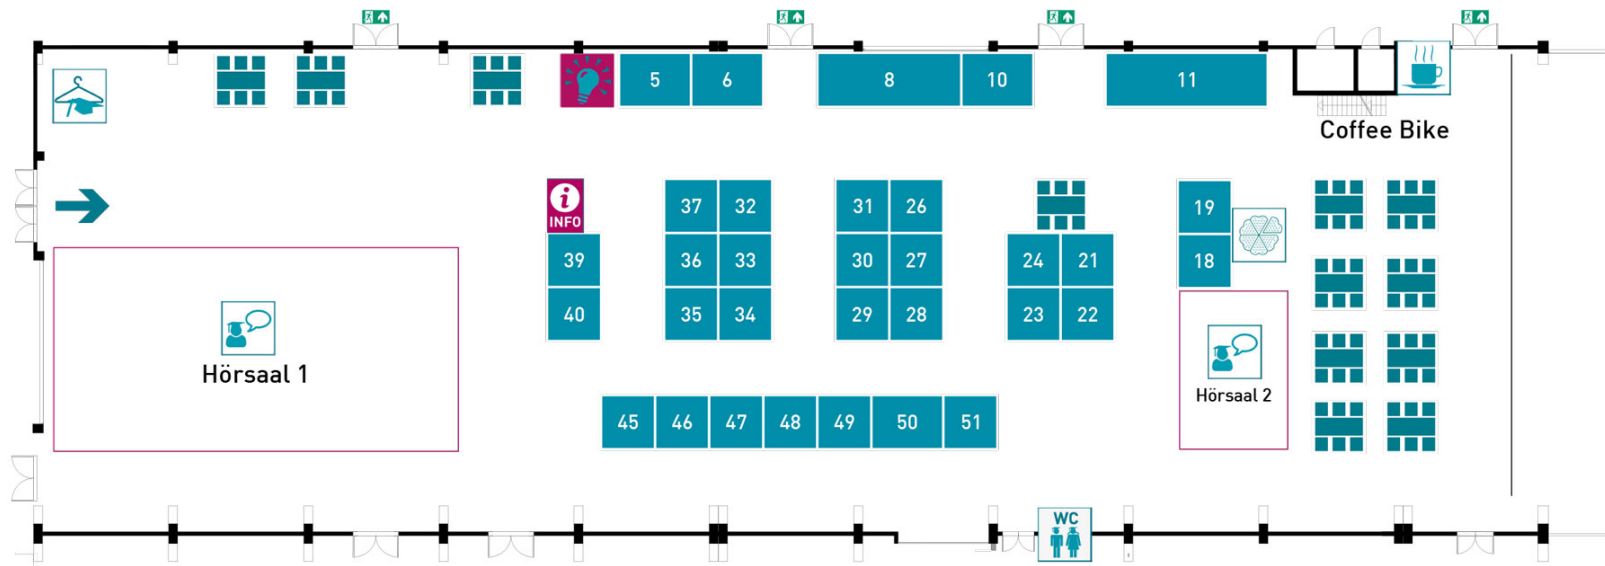

BACHELOR AND MORE Messe Düsseldorf - 27.04.2024